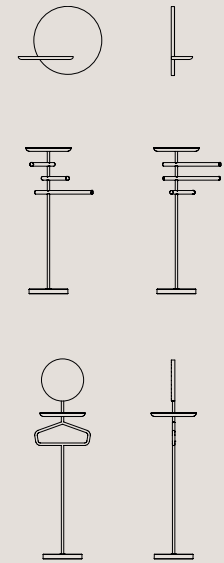

### Specchio

con mensola  
L 80, H 65, P 20 cm

### Servitore

con specchio  
L 47, H 164, P 37 cm

con aste

L 57, H 120, P 57 cm

### Mirror

with shelf  
W 31.50", H 25.59", D 7.87"

### Valet stand

with mirror  
W 18.50", H 64.57", D 14.57"

with rods

W 22.44", H 47.24", D 22.44"