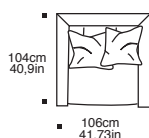

# ONDA SOFA PAG.10

Prof. seduta 90cm  
Sitztiefe 90cm  
Seat deep 35,4in

Prof. seduta 112cm  
Sitztiefe 112cm  
Seat deep 44,09in

**Struttura base:** Multistrato di pioppo  
**Sedile e schienale:** Poliuretano espanso a quote differenziate e piuma  
**Piedi:** Multistrato verniciato nero  
**Accessori:** Fibbie metallo cromato