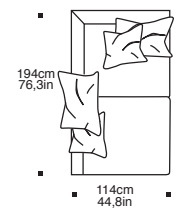

12/13. **ONDA SOFA**

# ONDA SOFA PAG.10

Prof. seduta 90cm  
Sitztiefe 90cm  
Seat deep 35,4in

Prof. seduta 112cm  
Sitztiefe 112cm  
Seat deep 44,09in

**Struttura base:** Multistrato di pioppo  
**Sedile e schienale:** Poliuretano espanso a quote differenziate e piuma  
**Piedi:** Multistrato verniciato nero  
**Accessori:** Fibbie metallo cromato