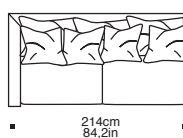

# ONDA SOFA PAG.10

Prof. seduta 90cm  
Sitztiefe 90cm  
Seat deep 35,4in

Prof. seduta 112cm  
Sitztiefe 112cm  
Seat deep 44,09in

**Struttura base:** Multistrato di pioppo  
**Sedile e schienale:** Poliuretano espanso a quote differenziate e piuma  
**Piedi:** Multistrato verniciato nero  
**Accessori:** Fibbie metallo cromato