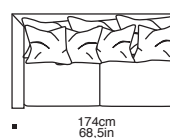

# ONDA SOFA PAG.10

Prof. seduta 90cm  
Sitztiefe 90cm  
Seat deep 35,4in

Prof. seduta 112cm  
Sitztiefe 112cm  
Seat deep 44,09in

**Struttura base:** Multistrato di pioppo  
**Sedile e schienale:** Poliuretano espanso a quote differenziate e piuma  
**Piedi:** Multistrato verniciato nero  
**Accessori:** Fibbie metallo cromato