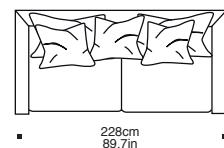

12/13. **ONDA SOFA**

# ONDA SOFA PAG.10

Prof. seduta 90cm  
Sitztiefe 90cm  
Seat deep 35,4in

Prof. seduta 112cm  
Sitztiefe 112cm  
Seat deep 44,09in

**Struttura base:** Multistrato di pioppo  
**Sedile e schienale:** Poliuretano espanso a quote differenziate e piuma  
**Piedi:** Multistrato verniciato nero  
**Accessori:** Fibbie metallo cromato